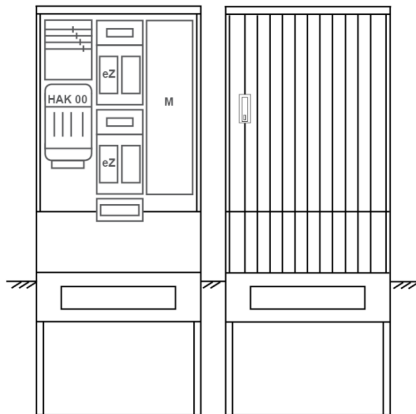

Zähleranschluss säule PEZ32-2370 Maße:820x2000x280

Artikelnummer: PEZ32-2370

Zähleranschluss säule für den Außenbereich mit Regendach,
Schutzart IP44, Schutzklasse II,
RAL 7035,
BxHxT[mm]=
820x2000x280, Türverschluss mit Schwenkhebel für zwei Profilhalbzylinder,
Türanschlag wechselbar,
Sockel an Schrank montiert,
Kabeltragschiene höhenverstellbar,
Aufstellung mehrerer Gehäuse möglich,
fertig verdrahtet,
Bestückt mit:2x Zähler, TT, 4pol. HAK eingebaut, eHZ (elektronischer Zähler), TSG als
Modular,

Artikelnummer:	PEZ32-2370
EAN:	4251500293577
Zolltarifnummer:	85371098
Preisgruppe:	P
Abmessungen [mm]:	820x2000x280
Material:	glasfaserverstärktem Polyester (SMC)
Farbton:	RAL 7035
Schutzart:	IP44
Schutzklasse:	II
Befestigungsart Gehäuse:	Standmontage auf Sockel, zum eingraben
Schließart:	Schwenkhebel für 2 Profilhalbzylinder
Geschäumte Türdichtung:	nein
Kabeleinführung:	unten
Krantransport möglich:	nein