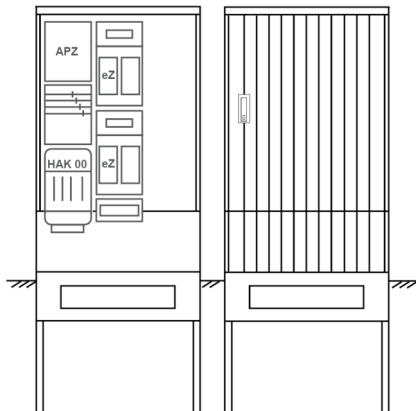

## Zähleranschlussssäule PEZ32-2274 Maße:820x2000x280

Artikelnummer: PEZ32-2274

Zähleranschlussssäule für den Außenbereich mit Regendach,  
Schutzart IP44, Schutzklasse II,  
RAL 7035,  
BxHxT[mm]=  
820x2000x280, Türverschluss mit Schwenkhebel für zwei Profilhalbzylinder,  
Türanschlag wechselbar,  
Sockel an Schrank montiert,  
Kabeltragschiene höhenverstellbar,  
Aufstellung mehrerer Gehäuse möglich,  
fertig verdrahtet,  
Bestückt mit:2x Zähler, Leerfeld, TT, 4pol. HAK eingebaut, eHZ (elektronischer Zähler), TSG  
als Modular, APZ

<b>Artikelnummer:</b>	PEZ32-2274
<b>EAN:</b>	4251500291771
<b>Zolltarifnummer:</b>	85371098
<b>Preisgruppe:</b>	P
<b>Abmessungen [mm]:</b>	820x2000x280
<b>Material:</b>	glasfaserverstärktem Polyester (SMC)
<b>Farbton:</b>	RAL 7035
<b>Schutzart:</b>	IP44
<b>Schutzklasse:</b>	II
<b>Befestigungsart Gehäuse:</b>	Standmontage auf Sockel, zum eingraben
<b>Schließart:</b>	Schwenkhebel für 2 Profilhalbzylinder
<b>Geschäumte Türdichtung:</b>	nein
<b>Kabeleinführung:</b>	unten
<b>Krantransport möglich:</b>	nein