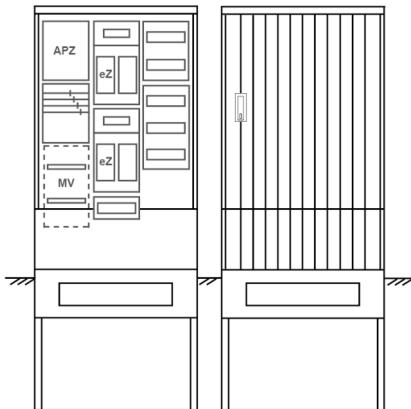

Zähleranschlussssäule PEZ32-2272 Maße:820x2000x280

Artikelnummer: PEZ32-2272

Zähleranschlussssäule für den Außenbereich mit Regendach,
Schutzart IP44, Schutzklasse II,
RAL 7035,
BxHxT[mm]=
820x2000x280, Türverschluss mit Schwenkhebel für zwei Profilhalbzylinder,
Türanschlag wechselbar,
Sockel an Schrank montiert,
Kabeltragschiene höhenverstellbar,
Aufstellung mehrerer Gehäuse möglich,
fertig verdrahtet,
Bestückt mit:2x Zähler, Verteilerfeld, TT, 4pol. eHZ (elektronischer Zähler), TSG als Modular,
APZ

Artikelnummer:	PEZ32-2272
EAN:	4251500291764
Zolltarifnummer:	85371098
Preisgruppe:	P
Abmessungen [mm]:	820x2000x280
Material:	glasfaserverstärktem Polyester (SMC)
Farbton:	RAL 7035
Schutzart:	IP44
Schutzklasse:	II
Befestigungsart Gehäuse:	Standmontage auf Sockel, zum eingraben
Schließart:	Schwenkhebel für 2 Profilhalbzylinder
Geschäumte Türdichtung:	nein
Kabeleinführung:	unten
Krantransport möglich:	nein