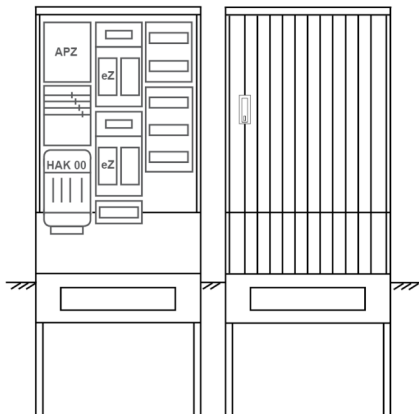

Zähleranschluss säule PEZ32-2270 Maße:820x2000x280

Artikelnummer: PEZ32-2270

Zähleranschluss säule für den Außenbereich mit Regendach,
Schutzart IP44, Schutzklasse II,
RAL 7035,
BxHxT[mm]=
820x2000x280, Türverschluss mit Schwenkhebel für zwei Profilhalbzylinder,
Türanschlag wechselbar,
Sockel an Schrank montiert,
Kabeltragschiene höhenverstellbar,
Aufstellung mehrerer Gehäuse möglich,
fertig verdrahtet,
Bestückt mit:2x Zähler, Verteilerfeld, Medienfeld, TT, 4pol. HAK eingebaut, eHZ
(elektronischer Zähler), TSG als Modular, APZ

Artikelnummer:	PEZ32-2270
EAN:	4251500291757
Zolltarifnummer:	85371098
Preisgruppe:	P
Abmessungen [mm]:	820x2000x280
Material:	glasfaserverstärktem Polyester (SMC)
Farbton:	RAL 7035
Schutzart:	IP44
Schutzklasse:	II
Befestigungsart Gehäuse:	Standmontage auf Sockel, zum eingraben
Schließart:	Schwenkhebel für 2 Profilhalbzylinder
Geschäumte Türdichtung:	nein
Kabeleinführung:	unten
Krantransport möglich:	nein