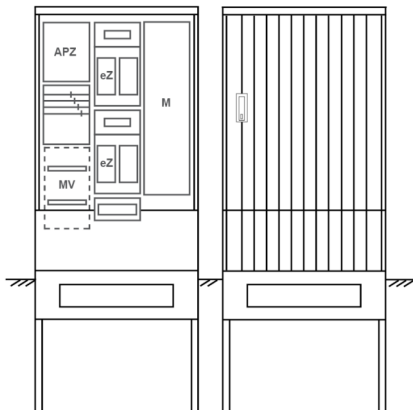

Zähleranschlussssäule PEZ32-2268 Maße:820x2000x280

Artikelnummer: PEZ32-2268

Zähleranschlussssäule für den Außenbereich mit Regendach,
Schutzart IP44, Schutzklasse II,
RAL 7035,
BxHxT[mm]=
820x2000x280, Türverschluss mit Schwenkhebel für zwei Profilhalbzylinder,
Türanschlag wechselbar,
Sockel an Schrank montiert,
Kabeltragschiene höhenverstellbar,
Aufstellung mehrerer Gehäuse möglich,
fertig verdrahtet,
Bestückt mit:2x Zähler, Medienfeld, TT, 4pol. eHZ (elektronischer Zähler), TSG als Modular,
APZ

Artikelnummer:	PEZ32-2268
EAN:	4251500291740
Zolltarifnummer:	85371098
Preisgruppe:	P
Abmessungen [mm]:	820x2000x280
Material:	glasfaserverstärktem Polyester (SMC)
Farbton:	RAL 7035
Schutzart:	IP44
Schutzklasse:	II
Befestigungsart Gehäuse:	Standmontage auf Sockel, zum eingraben
Schließart:	Schwenkhebel für 2 Profilhalbzylinder
Geschäumte Türdichtung:	nein
Kabeleinführung:	unten
Krantransport möglich:	nein