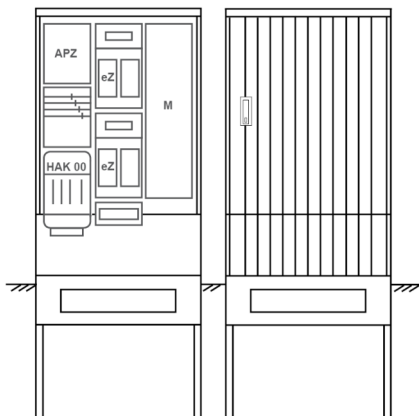

Zähleranschluss säule PEZ32-2266 Maße:820x2000x280

Artikelnummer: PEZ32-2266

Zähleranschluss säule für den Außenbereich mit Regendach,
Schutzart IP44, Schutzklasse II,
RAL 7035,
BxHxT[mm]=
820x2000x280, Türverschluss mit Schwenkhebel für zwei Profilhalbzylinder,
Türanschlag wechselbar,
Sockel an Schrank montiert,
Kabeltragschiene höhenverstellbar,
Aufstellung mehrerer Gehäuse möglich,
fertig verdrahtet,
Bestückt mit:2x Zähler, TT, 4pol. HAK eingebaut, eHZ (elektronischer Zähler), TSG als
Modular, APZ

Artikelnummer:	PEZ32-2266
EAN:	4251500291733
Zolltarifnummer:	85371098
Preisgruppe:	P
Abmessungen [mm]:	820x2000x280
Material:	glasfaserverstärktem Polyester (SMC)
Farbton:	RAL 7035
Schutzart:	IP44
Schutzklasse:	II
Befestigungsart Gehäuse:	Standmontage auf Sockel, zum eingraben
Schließart:	Schwenkhebel für 2 Profilhalbzylinder
Geschäumte Türdichtung:	nein
Kabeleinführung:	unten
Krantransport möglich:	nein