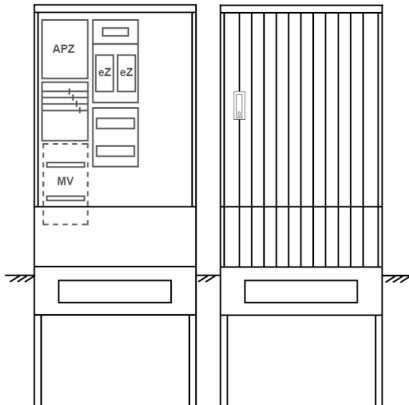

## Zähleranschlussssäule PEZ32-2264 Maße:820x2000x280

Artikelnummer: PEZ32-2264

Zähleranschlussssäule für den Außenbereich mit Regendach,  
Schutzart IP44, Schutzklasse II,  
RAL 7035,  
BxHxT[mm]=  
820x2000x280, Türverschluss mit Schwenkhebel für zwei Profilhalbzylinder,  
Türanschlag wechselbar,  
Sockel an Schrank montiert,  
Kabeltragschiene höhenverstellbar,  
Aufstellung mehrerer Gehäuse möglich,  
fertig verdrahtet,  
Bestückt mit:2x Zähler, Leerfeld, TT, 4pol. eHZ (elektronischer Zähler), APZ

<b>Artikelnummer:</b>	PEZ32-2264
<b>EAN:</b>	4251500291726
<b>Zolltarifnummer:</b>	85371098
<b>Preisgruppe:</b>	P
<b>Abmessungen [mm]:</b>	820x2000x280
<b>Material:</b>	glasfaserverstärktem Polyester (SMC)
<b>Farbton:</b>	RAL 7035
<b>Schutzart:</b>	IP44
<b>Schutzklasse:</b>	II
<b>Befestigungsart Gehäuse:</b>	Standmontage auf Sockel, zum eingraben
<b>Schließart:</b>	Schwenkhebel für 2 Profilhalbzylinder
<b>Geschäumte Türdichtung:</b>	nein
<b>Kabeleinführung:</b>	unten
<b>Krantransport möglich:</b>	nein