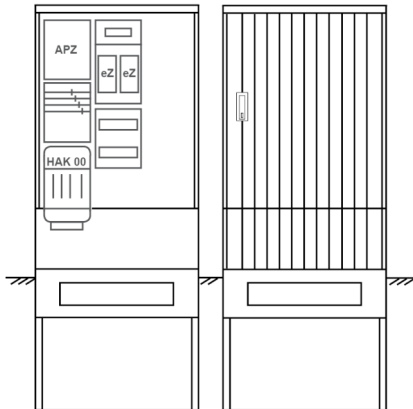

Zähleranschlussssäule PEZ32-2262 Maße:820x2000x280

Artikelnummer: PEZ32-2262

Zähleranschlussssäule für den Außenbereich mit Regendach,
Schutzart IP44, Schutzklasse II,
RAL 7035,
BxHxT[mm]=
820x2000x280, Türverschluss mit Schwenkhebel für zwei Profilhalbzylinder,
Türanschlag wechselbar,
Sockel an Schrank montiert,
Kabeltragschiene höhenverstellbar,
Aufstellung mehrerer Gehäuse möglich,
fertig verdrahtet,
Bestückt mit:2x Zähler, Leerfeld, TT, 4pol. HAK eingebaut, eHZ (elektronischer Zähler), APZ

Artikelnummer:	PEZ32-2262
EAN:	4251500291719
Zolltarifnummer:	85371098
Preisgruppe:	P
Abmessungen [mm]:	820x2000x280
Material:	glasfaserverstärktem Polyester (SMC)
Farbton:	RAL 7035
Schutzart:	IP44
Schutzklasse:	II
Befestigungsart Gehäuse:	Standmontage auf Sockel, zum eingraben
Schließart:	Schwenkhebel für 2 Profilhalbzylinder
Geschäumte Türdichtung:	nein
Kabeleinführung:	unten
Krantransport möglich:	nein