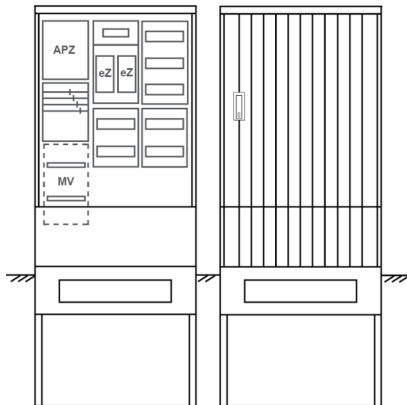

Zähleranschlussssäule PEZ32-2260 Maße:820x2000x280

Artikelnummer: PEZ32-2260

Zähleranschlussssäule für den Außenbereich mit Regendach,
Schutzart IP44, Schutzklasse II,
RAL 7035,
BxHxT[mm]=
820x2000x280, Türverschluss mit Schwenkhebel für zwei Profilhalbzylinder,
Türanschlag wechselbar,
Sockel an Schrank montiert,
Kabeltragschiene höhenverstellbar,
Aufstellung mehrerer Gehäuse möglich,
fertig verdrahtet,
Bestückt mit:2x Zähler, Verteilerfeld, TT, 4pol. eHZ (elektronischer Zähler), APZ

Artikelnummer:	PEZ32-2260
EAN:	4251500291702
Zolltarifnummer:	85371098
Preisgruppe:	P
Abmessungen [mm]:	820x2000x280
Material:	glasfaserverstärktem Polyester (SMC)
Farbton:	RAL 7035
Schutzart:	IP44
Schutzklasse:	II
Befestigungsart Gehäuse:	Standmontage auf Sockel, zum eingraben
Schließart:	Schwenkhebel für 2 Profilhalbzylinder
Geschäumte Türdichtung:	nein
Kabeleinführung:	unten
Krantransport möglich:	nein