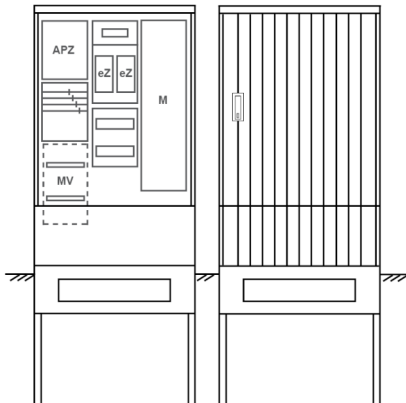

Zähleranschlussssäule PEZ32-2256 Maße:820x2000x280

Artikelnummer: PEZ32-2256

Zähleranschlussssäule für den Außenbereich mit Regendach,
Schutzart IP44, Schutzklasse II,
RAL 7035,
BxHxT[mm]=
820x2000x280, Türverschluss mit Schwenkhebel für zwei Profilhalbzylinder,
Türanschlag wechselbar,
Sockel an Schrank montiert,
Kabeltragschiene höhenverstellbar,
Aufstellung mehrerer Gehäuse möglich,
fertig verdrahtet,
Bestückt mit:2x Zähler, Medienfeld, TT, 4pol. eHZ (elektronischer Zähler), APZ

Artikelnummer:	PEZ32-2256
EAN:	4251500291689
Zolltarifnummer:	85371098
Preisgruppe:	P
Abmessungen [mm]:	820x2000x280
Material:	glasfaserverstärktem Polyester (SMC)
Farbton:	RAL 7035
Schutzart:	IP44
Schutzklasse:	II
Befestigungsart Gehäuse:	Standmontage auf Sockel, zum eingraben
Schließart:	Schwenkhebel für 2 Profilhalbzylinder
Geschäumte Türdichtung:	nein
Kabeleinführung:	unten
Krantransport möglich:	nein