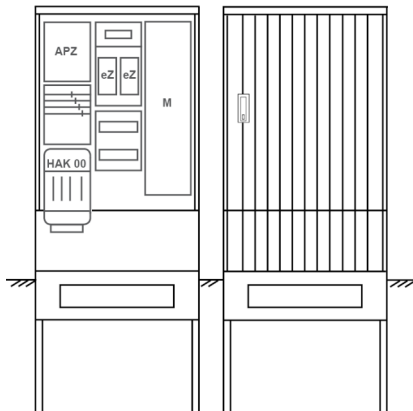

## Zähleranschlussssäule PEZ32-2254 Maße:820x2000x280

Artikelnummer: PEZ32-2254

Zähleranschlussssäule für den Außenbereich mit Regendach,  
Schutzart IP44, Schutzklasse II,  
RAL 7035,  
BxHxT[mm]=  
820x2000x280, Türverschluss mit Schwenkhebel für zwei Profilhalbzylinder,  
Türanschlag wechselbar,  
Sockel an Schrank montiert,  
Kabeltragschiene höhenverstellbar,  
Aufstellung mehrerer Gehäuse möglich,  
fertig verdrahtet,  
Bestückt mit:2x Zähler, TT, 4pol. HAK eingebaut, eHZ (elektronischer Zähler), APZ

<b>Artikelnummer:</b>	PEZ32-2254
<b>EAN:</b>	4251500291672
<b>Zolltarifnummer:</b>	85371098
<b>Preisgruppe:</b>	P
<b>Abmessungen [mm]:</b>	820x2000x280
<b>Material:</b>	glasfaserverstärktem Polyester (SMC)
<b>Farbton:</b>	RAL 7035
<b>Schutzart:</b>	IP44
<b>Schutzklasse:</b>	II
<b>Befestigungsart Gehäuse:</b>	Standmontage auf Sockel, zum eingraben
<b>Schließart:</b>	Schwenkhebel für 2 Profilhalbzylinder
<b>Geschäumte Türdichtung:</b>	nein
<b>Kabeleinführung:</b>	unten
<b>Krantransport möglich:</b>	nein