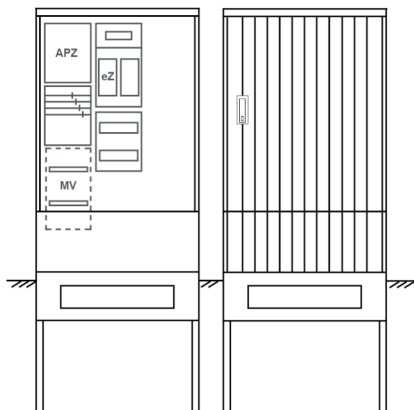

Zähleranschlussssäule PEZ32-2252 Maße:820x2000x280

Artikelnummer: PEZ32-2252

Zähleranschlussssäule für den Außenbereich mit Regendach,
Schutzart IP44, Schutzklasse II,
RAL 7035,
BxHxT[mm]=
820x2000x280, Türverschluss mit Schwenkhebel für zwei Profilhalbzylinder,
Türanschlag wechselbar,
Sockel an Schrank montiert,
Kabeltragschiene höhenverstellbar,
Aufstellung mehrerer Gehäuse möglich,
fertig verdrahtet,
Bestückt mit: 1x Zähler, Leerfeld, TT, 4pol. eHZ (elektronischer Zähler), TSG als Modular, APZ

Artikelnummer:	PEZ32-2252
EAN:	4251500291665
Zolltarifnummer:	85371098
Preisgruppe:	P
Abmessungen [mm]:	820x2000x280
Material:	glasfaserverstärktem Polyester (SMC)
Farbton:	RAL 7035
Schutzart:	IP44
Schutzklasse:	II
Befestigungsart Gehäuse:	Standmontage auf Sockel, zum eingraben
Schließart:	Schwenkhebel für 2 Profilhalbzylinder
Geschäumte Türdichtung:	nein
Kabeleinführung:	unten
Krantransport möglich:	nein