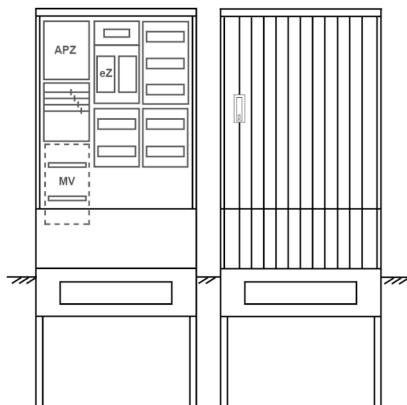

Zähleranschluss säule PEZ32-2248 Maße:820x2000x280

Artikelnummer: PEZ32-2248

Zähleranschluss säule für den Außenbereich mit Regendach,
Schutzart IP44, Schutzklasse II,
RAL 7035,
BxHxT[mm]=
820x2000x280, Türverschluss mit Schwenkhebel für zwei Profilhalbzylinder,
Türanschlag wechselbar,
Sockel an Schrank montiert,
Kabeltragschiene höhenverstellbar,
Aufstellung mehrerer Gehäuse möglich,
fertig verdrahtet,
Bestückt mit:1x Zähler, Verteilerfeld, TT, 4pol. eHZ (elektronischer Zähler), TSG als Modular,
APZ

| | |
|---------------------------------|--|
| Artikelnummer: | PEZ32-2248 |
| EAN: | 4251500291641 |
| Zolltarifnummer: | 85371098 |
| Preisgruppe: | P |
| Abmessungen [mm]: | 820x2000x280 |
| Material: | glasfaserverstärktem Polyester (SMC) |
| Farbton: | RAL 7035 |
| Schutzart: | IP44 |
| Schutzklasse: | II |
| Befestigungsart Gehäuse: | Standmontage auf Sockel, zum eingraben |
| Schließart: | Schwenkhebel für 2 Profilhalbzylinder |
| Geschäumte Türdichtung: | nein |
| Kabeleinführung: | unten |
| Krantransport möglich: | nein |