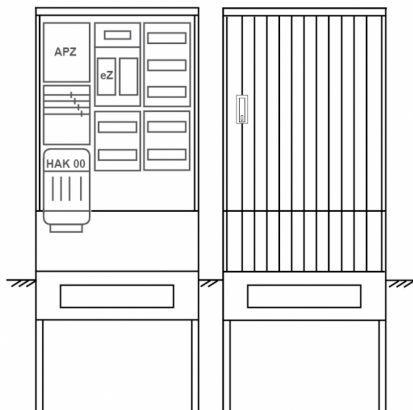

Zähleranschlussssäule PEZ32-2246 Maße:820x2000x280

Artikelnummer: PEZ32-2246

Zähleranschlussssäule für den Außenbereich mit Regendach,
Schutzart IP44, Schutzklasse II,
RAL 7035,
BxHxT[mm]=
820x2000x280, Türverschluss mit Schwenkhebel für zwei Profilhalbzylinder,
Türanschlag wechselbar,
Sockel an Schrank montiert,
Kabeltragschiene höhenverstellbar,
Aufstellung mehrerer Gehäuse möglich,
fertig verdrahtet,
Bestückt mit:1x Zähler, Verteilerfeld, Medienfeld, TT, 4pol. HAK eingebaut, eHZ
(elektronischer Zähler), TSG als Modular, APZ

Artikelnummer:	PEZ32-2246
EAN:	4251500291634
Zolltarifnummer:	85371098
Preisgruppe:	P.1
Abmessungen [mm]:	820x2000x280
Material:	glasfaserverstärktem Polyester (SMC)
Farbton:	RAL 7035
Schutzart:	IP44
Schutzklasse:	II
Befestigungsart Gehäuse:	Standmontage auf Sockel, zum eingraben
Schließart:	Schwenkhebel für 2 Profilhalbzylinder
Geschäumte Türdichtung:	nein
Kabeleinführung:	unten
Krantransport möglich:	nein