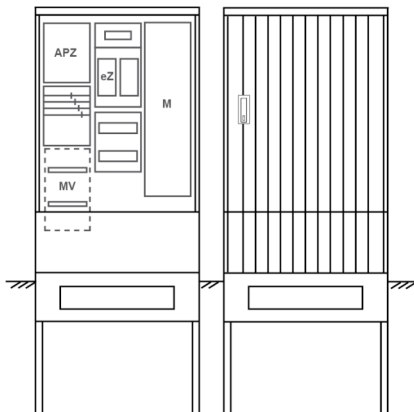

## Zähleranschlussssäule PEZ32-2244 Maße:820x2000x280

Artikelnummer: PEZ32-2244

Zähleranschlussssäule für den Außenbereich mit Regendach,  
Schutzart IP44, Schutzklasse II,  
RAL 7035,  
BxHxT[mm]=  
820x2000x280, Türverschluss mit Schwenkhebel für zwei Profilhalbzylinder,  
Türanschlag wechselbar,  
Sockel an Schrank montiert,  
Kabeltragschiene höhenverstellbar,  
Aufstellung mehrerer Gehäuse möglich,  
fertig verdrahtet,  
Bestückt mit:1x Zähler, Medienfeld, TT, 4pol. eHZ (elektronischer Zähler), TSG als Modular,  
APZ

<b>Artikelnummer:</b>	PEZ32-2244
<b>EAN:</b>	4251500291627
<b>Zolltarifnummer:</b>	85371098
<b>Preisgruppe:</b>	P
<b>Abmessungen [mm]:</b>	820x2000x280
<b>Material:</b>	glasfaserverstärktem Polyester (SMC)
<b>Farbton:</b>	RAL 7035
<b>Schutzart:</b>	IP44
<b>Schutzklasse:</b>	II
<b>Befestigungsart Gehäuse:</b>	Standmontage auf Sockel, zum eingraben
<b>Schließart:</b>	Schwenkhebel für 2 Profilhalbzylinder
<b>Geschäumte Türdichtung:</b>	nein
<b>Kabeleinführung:</b>	unten
<b>Krantransport möglich:</b>	nein