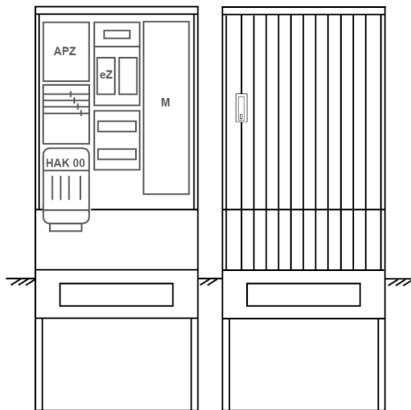

Zähleranschluss säule PEZ32-2242 Maße:820x2000x280

Artikelnummer: PEZ32-2242

Zähleranschluss säule für den Außenbereich mit Regendach,
Schutzart IP44, Schutzklasse II,
RAL 7035,
BxHxT[mm]=
820x2000x280, Türverschluss mit Schwenkhebel für zwei Profilhalbzylinder,
Türanschlag wechselbar,
Sockel an Schrank montiert,
Kabeltragschiene höhenverstellbar,
Aufstellung mehrerer Gehäuse möglich,
fertig verdrahtet,
Bestückt mit:1x Zähler, TT, 4pol. HAK eingebaut, eHZ (elektronischer Zähler), TSG als
Modular, APZ

Artikelnummer:	PEZ32-2242
EAN:	4251500291610
Zolltarifnummer:	85371098
Preisgruppe:	P
Abmessungen [mm]:	820x2000x280
Material:	glasfaserverstärktem Polyester (SMC)
Farbton:	RAL 7035
Schutzart:	IP44
Schutzklasse:	II
Befestigungsart Gehäuse:	Standmontage auf Sockel, zum eingraben
Schließart:	Schwenkhebel für 2 Profilhalbzylinder
Geschäumte Türdichtung:	nein
Kabeleinführung:	unten
Krantransport möglich:	nein