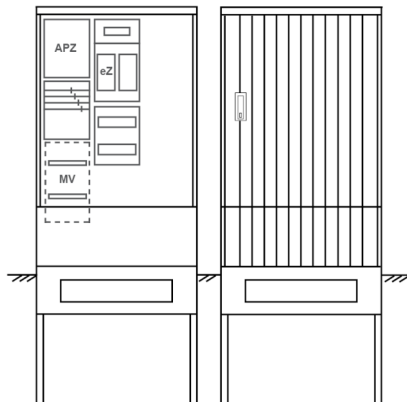

Zähleranschlussssäule PEZ32-2240 Maße:820x2000x280

Artikelnummer: PEZ32-2240

Zähleranschlussssäule für den Außenbereich mit Regendach,
Schutzart IP44, Schutzklasse II,
RAL 7035,
BxHxT[mm]=
820x2000x280, Türverschluss mit Schwenkhebel für zwei Profilhalbzylinder,
Türanschlag wechselbar,
Sockel an Schrank montiert,
Kabeltragschiene höhenverstellbar,
Aufstellung mehrerer Gehäuse möglich,
fertig verdrahtet,
Bestückt mit: 1x Zähler, Leerfeld, TT, 4pol. eHZ (elektronischer Zähler), APZ

Artikelnummer:	PEZ32-2240
EAN:	4251500291603
Zolltarifnummer:	85371098
Preisgruppe:	P
Abmessungen [mm]:	820x2000x280
Material:	glasfaserverstärktem Polyester (SMC)
Farbton:	RAL 7035
Schutzart:	IP44
Schutzklasse:	II
Befestigungsart Gehäuse:	Standmontage auf Sockel, zum eingraben
Schließart:	Schwenkhebel für 2 Profilhalbzylinder
Geschäumte Türdichtung:	nein
Kabeleinführung:	unten
Krantransport möglich:	nein