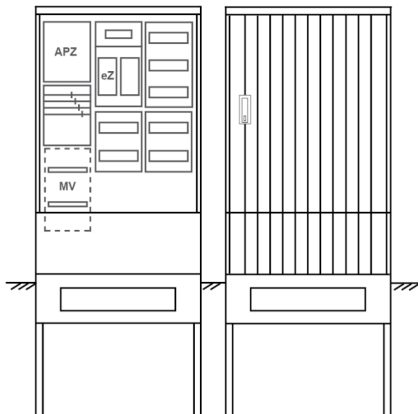

## Zähleranschlussssäule PEZ32-2236 Maße:820x2000x280

Artikelnummer: PEZ32-2236

Zähleranschlussssäule für den Außenbereich mit Regendach,  
Schutzart IP44, Schutzklasse II,  
RAL 7035,  
BxHxT[mm]=  
820x2000x280, Türverschluss mit Schwenkhebel für zwei Profilhalbzylinder,  
Türanschlag wechselbar,  
Sockel an Schrank montiert,  
Kabeltragschiene höhenverstellbar,  
Aufstellung mehrerer Gehäuse möglich,  
fertig verdrahtet,  
Bestückt mit:1x Zähler, Verteilerfeld, TT, 4pol. eHZ (elektronischer Zähler), APZ

<b>Artikelnummer:</b>	PEZ32-2236
<b>EAN:</b>	4251500291580
<b>Zolltarifnummer:</b>	85371098
<b>Preisgruppe:</b>	P
<b>Abmessungen [mm]:</b>	820x2000x280
<b>Material:</b>	glasfaserverstärktem Polyester (SMC)
<b>Farbton:</b>	RAL 7035
<b>Schutzart:</b>	IP44
<b>Schutzklasse:</b>	II
<b>Befestigungsart Gehäuse:</b>	Standmontage auf Sockel, zum eingraben
<b>Schließart:</b>	Schwenkhebel für 2 Profilhalbzylinder
<b>Geschäumte Türdichtung:</b>	nein
<b>Kabeleinführung:</b>	unten
<b>Krantransport möglich:</b>	nein