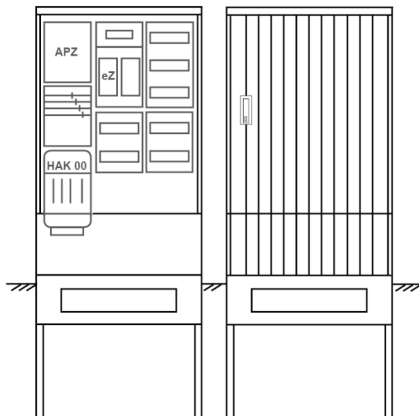

Zähleranschlussssäule PEZ32-2234 Maße:820x2000x280

Artikelnummer: PEZ32-2234

Zähleranschlussssäule für den Außenbereich mit Regendach,
Schutzart IP44, Schutzklasse II,
RAL 7035,
BxHxT[mm]=
820x2000x280, Türverschluss mit Schwenkhebel für zwei Profilhalbzylinder,
Türanschlag wechselbar,
Sockel an Schrank montiert,
Kabeltragschiene höhenverstellbar,
Aufstellung mehrerer Gehäuse möglich,
fertig verdrahtet,
Bestückt mit:1x Zähler, Verteilerfeld, Medienfeld, TT, 4pol. HAK eingebaut, eHZ
(elektronischer Zähler), APZ

Artikelnummer:	PEZ32-2234
EAN:	4251500291573
Zolltarifnummer:	85371098
Preisgruppe:	P
Abmessungen [mm]:	820x2000x280
Material:	glasfaserverstärktem Polyester (SMC)
Farbton:	RAL 7035
Schutzart:	IP44
Schutzklasse:	II
Befestigungsart Gehäuse:	Standmontage auf Sockel, zum eingraben
Schließart:	Schwenkhebel für 2 Profilhalbzylinder
Geschäumte Türdichtung:	nein
Kabeleinführung:	unten
Krantransport möglich:	nein