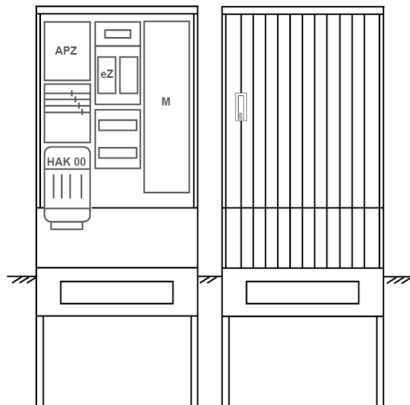

Zähleranschluss säule PEZ32-2230 Maße:820x1700x280

Artikelnummer: PEZ32-2230

Zähleranschluss säule für den Außenbereich mit Regendach,
Schutzart IP44, Schutzklasse II,
RAL 7035,
BxHxT[mm]=
820x1700x280, Türverschluss mit Schwenkhebel für zwei Profilhalbzylinder,
Türanschlag wechselbar,
Sockel an Schrank montiert,
Kabeltragschiene höhenverstellbar,
Aufstellung mehrerer Gehäuse möglich,
fertig verdrahtet,
Bestückt mit: 1x Zähler, TT, 4pol. HAK eingebaut, eHZ (elektronischer Zähler), APZ

Artikelnummer:	PEZ32-2230
EAN:	4251500291559
Zolltarifnummer:	85371098
Preisgruppe:	P
Abmessungen [mm]:	820x1700x280
Material:	glasfaserverstärktem Polyester (SMC)
Farbton:	RAL 7035
Schutzart:	IP44
Schutzklasse:	II
Befestigungsart Gehäuse:	Standmontage auf Sockel, zum eingraben
Schließart:	Schwenkhebel für 2 Profilhalbzylinder
Geschäumte Türdichtung:	nein
Kabeleinführung:	unten
Krantransport möglich:	nein