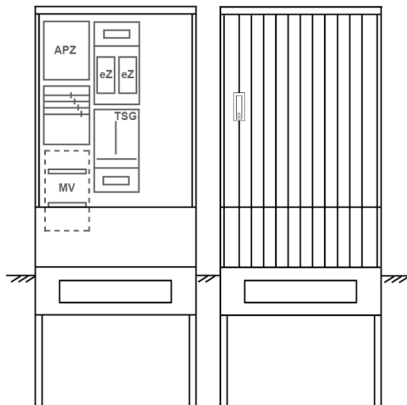

Zähleranschlussssäule PEZ32-2080 Maße:820x2000x280

Artikelnummer: PEZ32-2080

Zähleranschlussssäule für den Außenbereich mit Regendach,
Schutzart IP44, Schutzklasse II,
RAL 7035,
BxHxT[mm]=
820x2000x280, Türverschluss mit Schwenkhebel für zwei Profilhalbzylinder,
Türanschlag wechselbar,
Sockel an Schrank montiert,
Kabeltragschiene höhenverstellbar,
Aufstellung mehrerer Gehäuse möglich,
fertig verdrahtet,
Bestückt mit:2x Zähler, TSG-3Punkt, Leerfeld, TT, 4pol. eHZ (elektronischer Zähler), APZ

| | |
|---------------------------------|--|
| Artikelnummer: | PEZ32-2080 |
| EAN: | 4251500291542 |
| Zolltarifnummer: | 85371098 |
| Preisgruppe: | P |
| Abmessungen [mm]: | 820x2000x280 |
| Material: | glasfaserverstärktem Polyester (SMC) |
| Farbton: | RAL 7035 |
| Schutzart: | IP44 |
| Schutzklasse: | II |
| Befestigungsart Gehäuse: | Standmontage auf Sockel, zum eingraben |
| Schließart: | Schwenkhebel für 2 Profilhalbzylinder |
| Geschäumte Türdichtung: | nein |
| Kabeleinführung: | unten |
| Krantransport möglich: | nein |