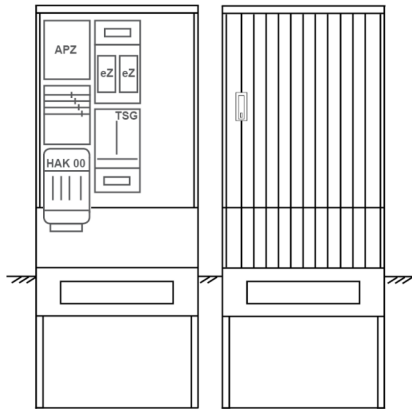

Zähleranschlusssäule PEZ32-2078 Maße:820x2000x280

Artikelnummer: PEZ32-2078

Zähleranschlusssäule für den Außenbereich mit Regendach,
Schutzart IP44, Schutzklasse II,
RAL 7035,
BxHxT[mm]=
820x2000x280, Türverschluss mit Schwenkhebel für zwei Profilhalbzylinder,
Türanschlag wechselbar,
Sockel an Schrank montiert,
Kabeltragschiene höhenverstellbar,
Aufstellung mehrerer Gehäuse möglich,
fertig verdrahtet,
Bestückt mit:2x Zähler, TSG-3Punkt, Leerfeld, TT, 4pol. HAK eingebaut, eHZ (elektronischer Zähler), APZ

Artikelnummer:	PEZ32-2078
EAN:	4251500291535
Zolltarifnummer:	85371098
Preisgruppe:	P
Abmessungen [mm]:	820x2000x280
Material:	glasfaserverstärktem Polyester (SMC)
Farbton:	RAL 7035
Schutzart:	IP44
Schutzklasse:	II
Befestigungsart Gehäuse:	Standmontage auf Sockel, zum eingraben
Schließart:	Schwenkhebel für 2 Profilhalbzylinder
Geschäumte Türdichtung:	nein
Kabeleinführung:	unten
Krantransport möglich:	nein