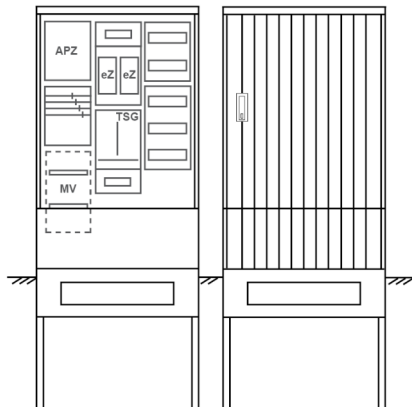

Zähleranschlussssäule PEZ32-2076 Maße:820x2000x280

Artikelnummer: PEZ32-2076

Zähleranschlussssäule für den Außenbereich mit Regendach,
Schutzart IP44, Schutzklasse II,
RAL 7035,
BxHxT[mm]=
820x2000x280, Türverschluss mit Schwenkhebel für zwei Profilhalbzylinder,
Türanschlag wechselbar,
Sockel an Schrank montiert,
Kabeltragschiene höhenverstellbar,
Aufstellung mehrerer Gehäuse möglich,
fertig verdrahtet,
Bestückt mit:2x Zähler, TSG-3Punkt, Verteilerfeld, TT, 4pol. eHZ (elektronischer Zähler), APZ

Artikelnummer:	PEZ32-2076
EAN:	4251500291528
Zolltarifnummer:	85371098
Preisgruppe:	P
Abmessungen [mm]:	820x2000x280
Material:	glasfaserverstärktem Polyester (SMC)
Farbton:	RAL 7035
Schutzart:	IP44
Schutzklasse:	II
Befestigungsart Gehäuse:	Standmontage auf Sockel, zum eingraben
Schließart:	Schwenkhebel für 2 Profilhalbzylinder
Geschäumte Türdichtung:	nein
Kabeleinführung:	unten
Krantransport möglich:	nein