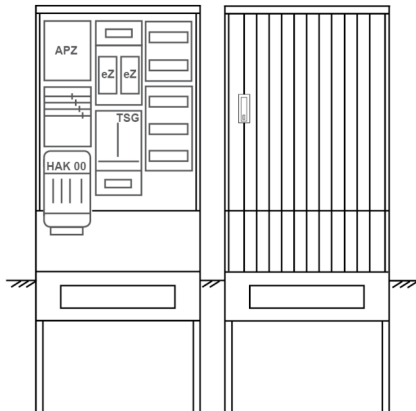

Zähleranschlussssäule PEZ32-2074 Maße:820x2000x280

Artikelnummer: PEZ32-2074

Zähleranschlussssäule für den Außenbereich mit Regendach,
Schutzart IP44, Schutzklasse II,
RAL 7035,
BxHxT[mm]=
820x2000x280, Türverschluss mit Schwenkhebel für zwei Profilhalbzylinder,
Türanschlag wechselbar,
Sockel an Schrank montiert,
Kabeltragschiene höhenverstellbar,
Aufstellung mehrerer Gehäuse möglich,
fertig verdrahtet,
Bestückt mit:2x Zähler, TSG-3Punkt, Verteilerfeld, Medienfeld, TT, 4pol. HAK eingebaut, eHZ
(elektronischer Zähler), APZ

Artikelnummer:	PEZ32-2074
EAN:	4251500291511
Zolltarifnummer:	85371098
Preisgruppe:	P
Abmessungen [mm]:	820x2000x280
Material:	glasfaserverstärktem Polyester (SMC)
Farbton:	RAL 7035
Schutzart:	IP44
Schutzklasse:	II
Befestigungsart Gehäuse:	Standmontage auf Sockel, zum eingraben
Schließart:	Schwenkhebel für 2 Profilhalbzylinder
Geschäumte Türdichtung:	nein
Kabeleinführung:	unten
Krantransport möglich:	nein