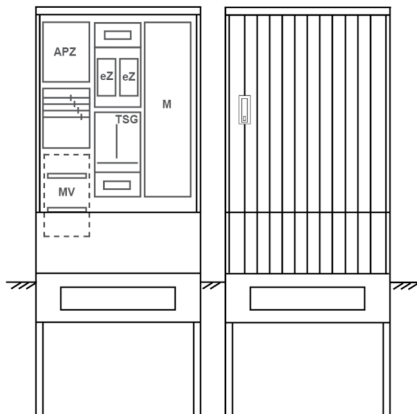

## Zähleranschlussssäule PEZ32-2072 Maße:820x2000x280

Artikelnummer: PEZ32-2072

Zähleranschlussssäule für den Außenbereich mit Regendach,  
Schutzart IP44, Schutzklasse II,  
RAL 7035,  
BxHxT[mm]=  
820x2000x280, Türverschluss mit Schwenkhebel für zwei Profilhalbzylinder,  
Türanschlag wechselbar,  
Sockel an Schrank montiert,  
Kabeltragschiene höhenverstellbar,  
Aufstellung mehrerer Gehäuse möglich,  
fertig verdrahtet,  
Bestückt mit:2x Zähler, TSG-3Punkt, Medienfeld, TT, 4pol. eHZ (elektronischer Zähler), APZ

<b>Artikelnummer:</b>	PEZ32-2072
<b>EAN:</b>	4251500291504
<b>Zolltarifnummer:</b>	85371098
<b>Preisgruppe:</b>	P
<b>Abmessungen [mm]:</b>	820x2000x280
<b>Material:</b>	glasfaserverstärktem Polyester (SMC)
<b>Farbton:</b>	RAL 7035
<b>Schutzart:</b>	IP44
<b>Schutzklasse:</b>	II
<b>Befestigungsart Gehäuse:</b>	Standmontage auf Sockel, zum eingraben
<b>Schließart:</b>	Schwenkhebel für 2 Profilhalbzylinder
<b>Geschäumte Türdichtung:</b>	nein
<b>Kabeleinführung:</b>	unten
<b>Krantransport möglich:</b>	nein