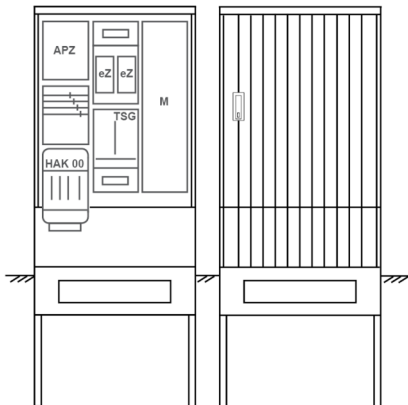

Zähleranschlussssäule PEZ32-2070 Maße:820x2000x280

Artikelnummer: PEZ32-2070

Zähleranschlussssäule für den Außenbereich mit Regendach,
Schutzart IP44, Schutzklasse II,
RAL 7035,
BxHxT[mm]=
820x2000x280, Türverschluss mit Schwenkhebel für zwei Profilhalbzylinder,
Türanschlag wechselbar,
Sockel an Schrank montiert,
Kabeltragschiene höhenverstellbar,
Aufstellung mehrerer Gehäuse möglich,
fertig verdrahtet,
Bestückt mit:2x Zähler, TSG-3Punkt, TT, 4pol. HAK eingebaut, eHZ (elektronischer Zähler),
APZ

Artikelnummer:	PEZ32-2070
EAN:	4251500291498
Zolltarifnummer:	85371098
Preisgruppe:	P
Abmessungen [mm]:	820x2000x280
Material:	glasfaserverstärktem Polyester (SMC)
Farbton:	RAL 7035
Schutzart:	IP44
Schutzklasse:	II
Befestigungsart Gehäuse:	Standmontage auf Sockel, zum eingraben
Schließart:	Schwenkhebel für 2 Profilhalbzylinder
Geschäumte Türdichtung:	nein
Kabeleinführung:	unten
Krantransport möglich:	nein