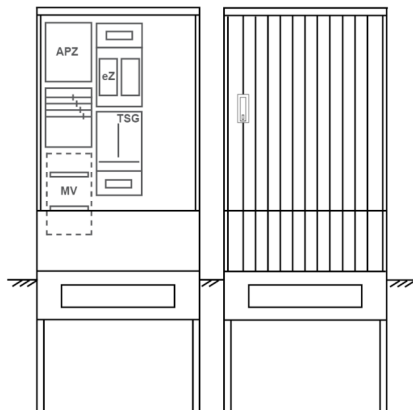

Zähleranschlussssäule PEZ32-2068 Maße:820x2000x280

Artikelnummer: PEZ32-2068

Zähleranschlussssäule für den Außenbereich mit Regendach,
Schutzart IP44, Schutzklasse II,
RAL 7035,
BxHxT[mm]=
820x2000x280, Türverschluss mit Schwenkhebel für zwei Profilhalbzylinder,
Türanschlag wechselbar,
Sockel an Schrank montiert,
Kabeltragschiene höhenverstellbar,
Aufstellung mehrerer Gehäuse möglich,
fertig verdrahtet,
Bestückt mit: 1x Zähler, TSG-3Punkt, Leerfeld, TT, 4pol. eHZ (elektronischer Zähler), APZ

Artikelnummer:	PEZ32-2068
EAN:	4251500291481
Zolltarifnummer:	85371098
Preisgruppe:	P
Abmessungen [mm]:	820x2000x280
Material:	glasfaserverstärktem Polyester (SMC)
Farbton:	RAL 7035
Schutzart:	IP44
Schutzklasse:	II
Befestigungsart Gehäuse:	Standmontage auf Sockel, zum eingraben
Schließart:	Schwenkhebel für 2 Profilhalbzylinder
Geschäumte Türdichtung:	nein
Kabeleinführung:	unten
Krantransport möglich:	nein