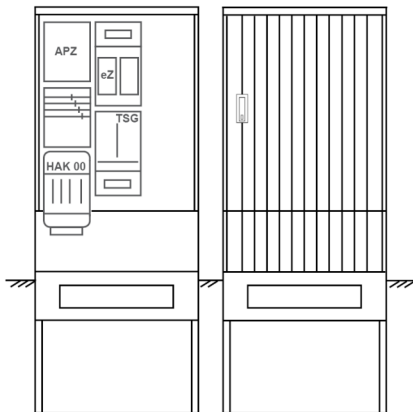

Zähleranschluss säule PEZ32-2066 Maße:820x2000x280

Artikelnummer: PEZ32-2066

Zähleranschluss säule für den Außenbereich mit Regendach,
Schutzart IP44, Schutzklasse II,
RAL 7035,
BxHxT[mm]=
820x2000x280, Türverschluss mit Schwenkhebel für zwei Profilhalbzylinder,
Türanschlag wechselbar,
Sockel an Schrank montiert,
Kabeltragschiene höhenverstellbar,
Aufstellung mehrerer Gehäuse möglich,
fertig verdrahtet,
Bestückt mit: 1x Zähler, TSG-3Punkt, Leerfeld, TT, 4pol. HAK eingebaut, eHZ (elektronischer Zähler), APZ

Artikelnummer:	PEZ32-2066
EAN:	4251500291474
Zolltarifnummer:	85371098
Preisgruppe:	P
Abmessungen [mm]:	820x2000x280
Material:	glasfaserverstärktem Polyester (SMC)
Farbton:	RAL 7035
Schutzart:	IP44
Schutzklasse:	II
Befestigungsart Gehäuse:	Standmontage auf Sockel, zum eingraben
Schließart:	Schwenkhebel für 2 Profilhalbzylinder
Geschäumte Türdichtung:	nein
Kabeleinführung:	unten
Krantransport möglich:	nein