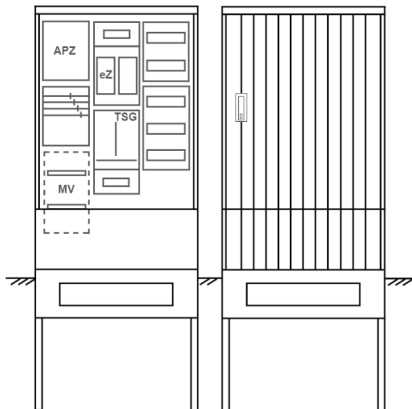

Zähleranschlussssäule PEZ32-2064 Maße:820x2000x280

Artikelnummer: PEZ32-2064

Zähleranschlussssäule für den Außenbereich mit Regendach,
Schutzart IP44, Schutzklasse II,
RAL 7035,
BxHxT[mm]=
820x2000x280, Türverschluss mit Schwenkhebel für zwei Profilhalbzylinder,
Türanschlag wechselbar,
Sockel an Schrank montiert,
Kabeltragschiene höhenverstellbar,
Aufstellung mehrerer Gehäuse möglich,
fertig verdrahtet,
Bestückt mit: 1x Zähler, TSG-3Punkt, Verteilerfeld, TT, 4pol. eHZ (elektronischer Zähler), APZ

| | |
|---------------------------------|--|
| Artikelnummer: | PEZ32-2064 |
| EAN: | 4251500291467 |
| Zolltarifnummer: | 85371098 |
| Preisgruppe: | P |
| Abmessungen [mm]: | 820x2000x280 |
| Material: | glasfaserverstärktem Polyester (SMC) |
| Farbton: | RAL 7035 |
| Schutzart: | IP44 |
| Schutzklasse: | II |
| Befestigungsart Gehäuse: | Standmontage auf Sockel, zum eingraben |
| Schließart: | Schwenkhebel für 2 Profilhalbzylinder |
| Geschäumte Türdichtung: | nein |
| Kabeleinführung: | unten |
| Krantransport möglich: | nein |