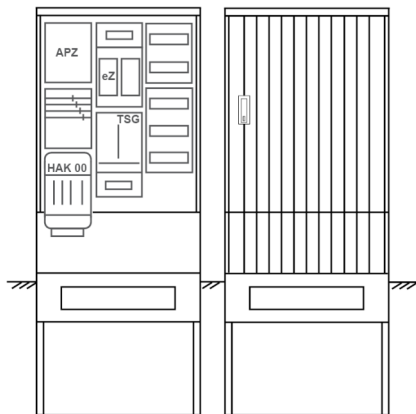

Zähleranschlussssäule PEZ32-2062 Maße:820x2000x280

Artikelnummer: PEZ32-2062

Zähleranschlussssäule für den Außenbereich mit Regendach,
Schutzart IP44, Schutzklasse II,
RAL 7035,
BxHxT[mm]=
820x2000x280, Türverschluss mit Schwenkhebel für zwei Profilhalbzylinder,
Türanschlag wechselbar,
Sockel an Schrank montiert,
Kabeltragschiene höhenverstellbar,
Aufstellung mehrerer Gehäuse möglich,
fertig verdrahtet,
Bestückt mit:1x Zähler, TSG-3Punkt, Verteilerfeld, Medienfeld, TT, 4pol. HAK eingebaut, eHZ
(elektronischer Zähler), APZ

Artikelnummer:	PEZ32-2062
EAN:	4251500291450
Zolltarifnummer:	85371098
Preisgruppe:	P
Abmessungen [mm]:	820x2000x280
Material:	glasfaserverstärktem Polyester (SMC)
Farbton:	RAL 7035
Schutzart:	IP44
Schutzklasse:	II
Befestigungsart Gehäuse:	Standmontage auf Sockel, zum eingraben
Schließart:	Schwenkhebel für 2 Profilhalbzylinder
Geschäumte Türdichtung:	nein
Kabeleinführung:	unten
Krantransport möglich:	nein