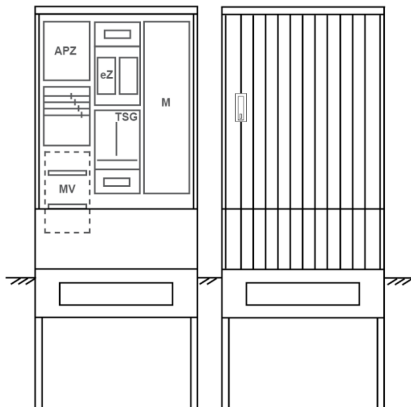

Zähleranschlussssäule PEZ32-2060 Maße:820x2000x280

Artikelnummer: PEZ32-2060

Zähleranschlussssäule für den Außenbereich mit Regendach,
Schutzart IP44, Schutzklasse II,
RAL 7035,
BxHxT[mm]=
820x2000x280, Türverschluss mit Schwenkhebel für zwei Profilhalbzylinder,
Türanschlag wechselbar,
Sockel an Schrank montiert,
Kabeltragschiene höhenverstellbar,
Aufstellung mehrerer Gehäuse möglich,
fertig verdrahtet,
Bestückt mit: 1x Zähler, TSG-3Punkt, Medienfeld, TT, 4pol. eHZ (elektronischer Zähler), APZ

Artikelnummer:	PEZ32-2060
EAN:	4251500291443
Zolltarifnummer:	85371098
Preisgruppe:	P
Abmessungen [mm]:	820x2000x280
Material:	glasfaserverstärktem Polyester (SMC)
Farbton:	RAL 7035
Schutzart:	IP44
Schutzklasse:	II
Befestigungsart Gehäuse:	Standmontage auf Sockel, zum eingraben
Schließart:	Schwenkhebel für 2 Profilhalbzylinder
Geschäumte Türdichtung:	nein
Kabeleinführung:	unten
Krantransport möglich:	nein