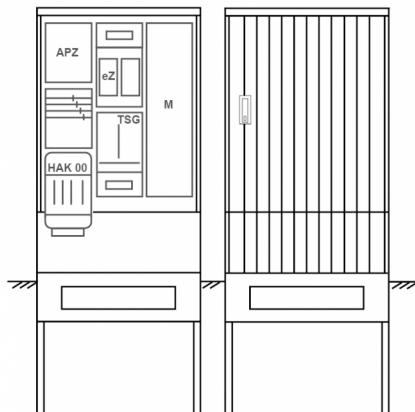

Zähleranschluss säule PEZ32-2058 Maße:820x2000x280

Artikelnummer: PEZ32-2058

Zähleranschluss säule für den Außenbereich mit Regendach,
Schutzart IP44, Schutzklasse II,
RAL 7035,
BxHxT[mm]=
820x2000x280, Türverschluss mit Schwenkhebel für zwei Profilhalbzylinder,
Türanschlag wechselbar,
Sockel an Schrank montiert,
Kabeltragschiene höhenverstellbar,
Aufstellung mehrerer Gehäuse möglich,
fertig verdrahtet,
Bestückt mit: 1x Zähler, TSG-3Punkt, TT, 4pol. HAK eingebaut, eHZ (elektronischer Zähler),
APZ

Artikelnummer:	PEZ32-2058
EAN:	4251500291436
Zolltarifnummer:	85371098
Preisgruppe:	P.1
Abmessungen [mm]:	820x2000x280
Material:	glasfaserverstärktem Polyester (SMC)
Farbton:	RAL 7035
Schutzart:	IP44
Schutzklasse:	II
Befestigungsart Gehäuse:	Standmontage auf Sockel, zum eingraben
Schließart:	Schwenkhebel für 2 Profilhalbzylinder
Geschäumte Türdichtung:	nein
Kabeleinführung:	unten
Krantransport möglich:	nein