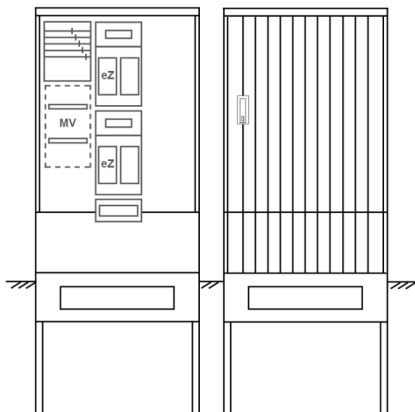

Zähleranschlussssäule PEZ32-1379 Maße:820x2000x280

Artikelnummer: PEZ32-1379

Zähleranschlussssäule für den Außenbereich mit Regendach,
Schutzart IP44, Schutzklasse II,
RAL 7035,
BxHxT[mm]=
820x2000x280, Türverschluss mit Schwenkhebel für zwei Profilhalbzylinder,
Türanschlag wechselbar,
Sockel an Schrank montiert,
Kabeltragschiene höhenverstellbar,
Aufstellung mehrerer Gehäuse möglich,
fertig verdrahtet,
Bestückt mit:2x Zähler, Leerfeld, TN/TNC, 5pol., eHZ (elektronischer Zähler), TSG als
Modular,

Artikelnummer:	PEZ32-1379
EAN:	4251500293560
Zolltarifnummer:	85371098
Preisgruppe:	P
Abmessungen [mm]:	820x2000x280
Material:	glasfaserverstärktem Polyester (SMC)
Farbton:	RAL 7035
Schutzart:	IP44
Schutzklasse:	II
Befestigungsart Gehäuse:	Standmontage auf Sockel, zum eingraben
Schließart:	Schwenkhebel für 2 Profilhalbzylinder
Geschäumte Türdichtung:	nein
Kabeleinführung:	unten
Krantransport möglich:	nein