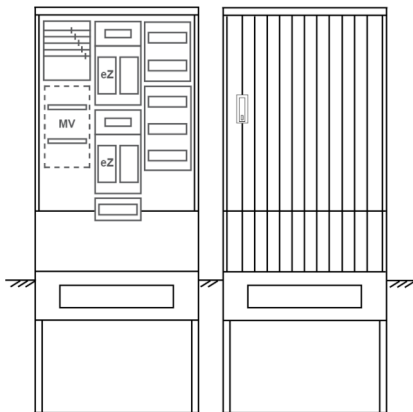

Zähleranschluss säule PEZ32-1375 Maße:820x2000x280

Artikelnummer: PEZ32-1375

Zähleranschluss säule für den Außenbereich mit Regendach,
Schutzart IP44, Schutzklasse II,
RAL 7035,
BxHxT[mm]=
820x2000x280, Türverschluss mit Schwenkhebel für zwei Profilhalbzylinder,
Türanschlag wechselbar,
Sockel an Schrank montiert,
Kabeltragschiene höhenverstellbar,
Aufstellung mehrerer Gehäuse möglich,
fertig verdrahtet,
Bestückt mit:2x Zähler, Verteilerfeld, TN/TNC, 5pol., eHZ (elektronischer Zähler), TSG als
Modular,

Artikelnummer:	PEZ32-1375
EAN:	4251500293546
Zolltarifnummer:	85371098
Preisgruppe:	P
Abmessungen [mm]:	820x2000x280
Material:	glasfaserverstärktem Polyester (SMC)
Farbton:	RAL 7035
Schutzart:	IP44
Schutzklasse:	II
Befestigungsart Gehäuse:	Standmontage auf Sockel, zum eingraben
Schließart:	Schwenkhebel für 2 Profilhalbzylinder
Geschäumte Türdichtung:	nein
Kabeleinführung:	unten
Krantransport möglich:	nein