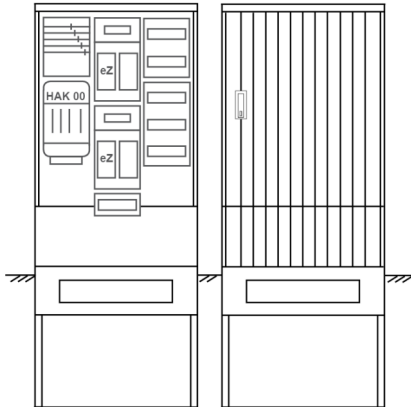

Zähleranschlussssäule PEZ32-1373 Maße:820x2000x280

Artikelnummer: PEZ32-1373

Zähleranschlussssäule für den Außenbereich mit Regendach,
Schutzart IP44, Schutzklasse II,
RAL 7035,
BxHxT[mm]=
820x2000x280, Türverschluss mit Schwenkhebel für zwei Profilhalbzylinder,
Türanschlag wechselbar,
Sockel an Schrank montiert,
Kabeltragschiene höhenverstellbar,
Aufstellung mehrerer Gehäuse möglich,
fertig verdrahtet,
Bestückt mit:2x Zähler, Verteilerfeld, Medienfeld, TN/TNC, 5pol., HAK eingebaut, eHZ
(elektronischer Zähler), TSG als Modular,

Artikelnummer:	PEZ32-1373
EAN:	4251500293539
Zolltarifnummer:	85371098
Preisgruppe:	P
Abmessungen [mm]:	820x2000x280
Material:	glasfaserverstärktem Polyester (SMC)
Farbton:	RAL 7035
Schutzart:	IP44
Schutzklasse:	II
Befestigungsart Gehäuse:	Standmontage auf Sockel, zum eingraben
Schließart:	Schwenkhebel für 2 Profilhalbzylinder
Geschäumte Türdichtung:	nein
Kabeleinführung:	unten
Krantransport möglich:	nein