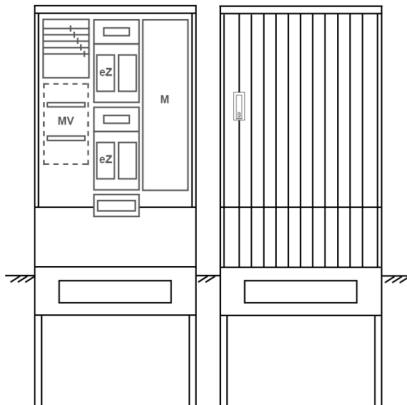

## Zähleranschlussssäule PEZ32-1371 Maße:820x2000x280

Artikelnummer: PEZ32-1371

Zähleranschlussssäule für den Außenbereich mit Regendach,  
Schutzart IP44, Schutzklasse II,  
RAL 7035,  
BxHxT[mm]=  
820x2000x280, Türverschluss mit Schwenkhebel für zwei Profilhalbzylinder,  
Türanschlag wechselbar,  
Sockel an Schrank montiert,  
Kabeltragschiene höhenverstellbar,  
Aufstellung mehrerer Gehäuse möglich,  
fertig verdrahtet,  
Bestückt mit:2x Zähler, Medienfeld, TN/TNC, 5pol., eHZ (elektronischer Zähler), TSG als  
Modular,

<b>Artikelnummer:</b>	PEZ32-1371
<b>EAN:</b>	4251500293522
<b>Zolltarifnummer:</b>	85371098
<b>Preisgruppe:</b>	P
<b>Abmessungen [mm]:</b>	820x2000x280
<b>Material:</b>	glasfaserverstärktem Polyester (SMC)
<b>Farbton:</b>	RAL 7035
<b>Schutzart:</b>	IP44
<b>Schutzklasse:</b>	II
<b>Befestigungsart Gehäuse:</b>	Standmontage auf Sockel, zum eingraben
<b>Schließart:</b>	Schwenkhebel für 2 Profilhalbzylinder
<b>Geschäumte Türdichtung:</b>	nein
<b>Kabeleinführung:</b>	unten
<b>Krantransport möglich:</b>	nein