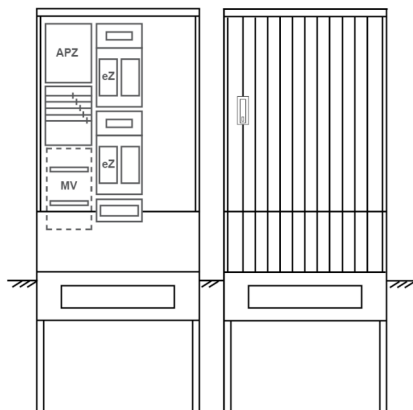

## Zähleranschlussssäule PEZ32-1275 Maße:820x2000x280

Artikelnummer: PEZ32-1275

Zähleranschlussssäule für den Außenbereich mit Regendach,  
Schutzart IP44, Schutzklasse II,  
RAL 7035,  
BxHxT[mm]=  
820x2000x280, Türverschluss mit Schwenkhebel für zwei Profilhalbzylinder,  
Türanschlag wechselbar,  
Sockel an Schrank montiert,  
Kabeltragschiene höhenverstellbar,  
Aufstellung mehrerer Gehäuse möglich,  
fertig verdrahtet,  
Bestückt mit:2x Zähler, Leerfeld, TN/TNC, 5pol., eHZ (elektronischer Zähler), TSG als  
Modular, APZ

<b>Artikelnummer:</b>	PEZ32-1275
<b>EAN:</b>	4251500291429
<b>Zolltarifnummer:</b>	85371098
<b>Preisgruppe:</b>	P
<b>Abmessungen [mm]:</b>	820x2000x280
<b>Material:</b>	glasfaserverstärktem Polyester (SMC)
<b>Farbton:</b>	RAL 7035
<b>Schutzart:</b>	IP44
<b>Schutzklasse:</b>	II
<b>Befestigungsart Gehäuse:</b>	Standmontage auf Sockel, zum eingraben
<b>Schließart:</b>	Schwenkhebel für 2 Profilhalbzylinder
<b>Geschäumte Türdichtung:</b>	nein
<b>Kabeleinführung:</b>	unten
<b>Krantransport möglich:</b>	nein