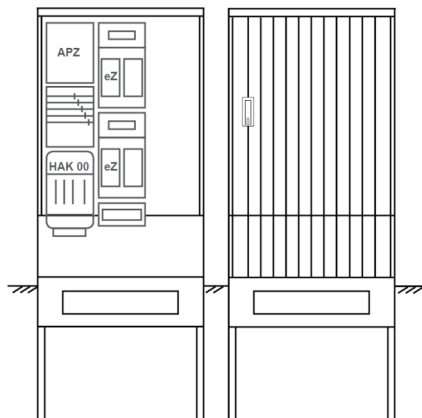

Zähleranschlussssäule PEZ32-1273 Maße:820x2000x280

Artikelnummer: PEZ32-1273

Zähleranschlussssäule für den Außenbereich mit Regendach,
Schutzart IP44, Schutzklasse II,
RAL 7035,
BxHxT[mm]=
820x2000x280, Türverschluss mit Schwenkhebel für zwei Profilhalbzylinder,
Türanschlag wechselbar,
Sockel an Schrank montiert,
Kabeltragschiene höhenverstellbar,
Aufstellung mehrerer Gehäuse möglich,
fertig verdrahtet,
Bestückt mit:2x Zähler, Leerfeld, TN/TNC, 5pol., HAK eingebaut, eHZ (elektronischer Zähler),
TSG als Modular, APZ

Artikelnummer:	PEZ32-1273
EAN:	4251500291412
Zolltarifnummer:	85371098
Preisgruppe:	P
Abmessungen [mm]:	820x2000x280
Material:	glasfaserverstärktem Polyester (SMC)
Farbton:	RAL 7035
Schutzart:	IP44
Schutzklasse:	II
Befestigungsart Gehäuse:	Standmontage auf Sockel, zum eingraben
Schließart:	Schwenkhebel für 2 Profilhalbzylinder
Geschäumte Türdichtung:	nein
Kabeleinführung:	unten
Krantransport möglich:	nein