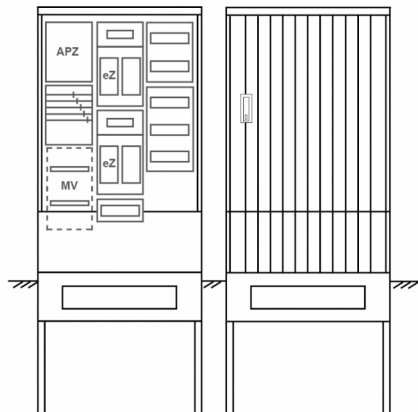

Zähleranschlussssäule PEZ32-1271 Maße:820x2000x280

Artikelnummer: PEZ32-1271

Zähleranschlussssäule für den Außenbereich mit Regendach,
Schutzart IP44, Schutzklasse II,
RAL 7035,
BxHxT[mm]=
820x2000x280, Türverschluss mit Schwenkhebel für zwei Profilhalbzylinder,
Türanschlag wechselbar,
Sockel an Schrank montiert,
Kabeltragschiene höhenverstellbar,
Aufstellung mehrerer Gehäuse möglich,
fertig verdrahtet,
Bestückt mit:2x Zähler, Verteilerfeld, TN/TNC, 5pol., eHZ (elektronischer Zähler), TSG als
Modular, APZ

Artikelnummer:	PEZ32-1271
EAN:	4251500291405
Zolltarifnummer:	85371098
Preisgruppe:	P.1
Abmessungen [mm]:	820x2000x280
Material:	glasfaserverstärktem Polyester (SMC)
Farbton:	RAL 7035
Schutzart:	IP44
Schutzklasse:	II
Befestigungsart Gehäuse:	Standmontage auf Sockel, zum eingraben
Schließart:	Schwenkhebel für 2 Profilhalbzylinder
Geschäumte Türdichtung:	nein
Kabeleinführung:	unten
Krantransport möglich:	nein