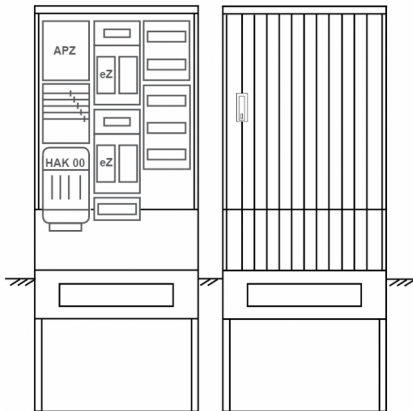

Zähleranschluss säule PEZ32-1269 Maße:820x2000x280

Artikelnummer: PEZ32-1269

Zähleranschluss säule für den Außenbereich mit Regendach,
Schutzart IP44, Schutzklasse II,
RAL 7035,
BxHxT[mm]=
820x2000x280, Türverschluss mit Schwenkhebel für zwei Profilhalbzylinder,
Türanschlag wechselbar,
Sockel an Schrank montiert,
Kabeltragschiene höhenverstellbar,
Aufstellung mehrerer Gehäuse möglich,
fertig verdrahtet,
Bestückt mit:2x Zähler, Verteilerfeld, Medienfeld, TN/TNC, 5pol., HAK eingebaut, eHZ
(elektronischer Zähler), TSG als Modular, APZ

Artikelnummer:	PEZ32-1269
EAN:	4251500291399
Zolltarifnummer:	85371098
Preisgruppe:	P.1
Abmessungen [mm]:	820x2000x280
Material:	glasfaserverstärktem Polyester (SMC)
Farbton:	RAL 7035
Schutzart:	IP44
Schutzklasse:	II
Befestigungsart Gehäuse:	Standmontage auf Sockel, zum eingraben
Schließart:	Schwenkhebel für 2 Profilhalbzylinder
Geschäumte Türdichtung:	nein
Kabeleinführung:	unten
Krantransport möglich:	nein