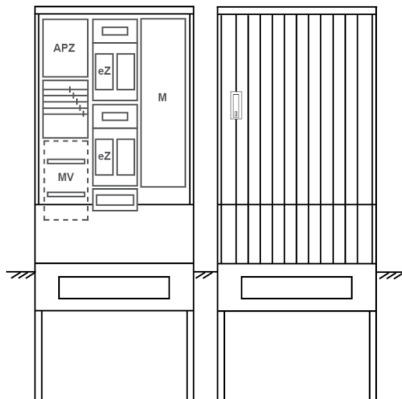

Zähleranschlussssäule PEZ32-1267 Maße:820x2000x280

Artikelnummer: PEZ32-1267

Zähleranschlussssäule für den Außenbereich mit Regendach,
Schutzart IP44, Schutzklasse II,
RAL 7035,
BxHxT[mm]=
820x2000x280, Türverschluss mit Schwenkhebel für zwei Profilhalbzylinder,
Türanschlag wechselbar,
Sockel an Schrank montiert,
Kabeltragschiene höhenverstellbar,
Aufstellung mehrerer Gehäuse möglich,
fertig verdrahtet,
Bestückt mit:2x Zähler, Medienfeld, TN/TNC, 5pol., eHZ (elektronischer Zähler), TSG als
Modular, APZ

Artikelnummer:	PEZ32-1267
EAN:	4251500291382
Zolltarifnummer:	85371098
Preisgruppe:	P
Abmessungen [mm]:	820x2000x280
Material:	glasfaserverstärktem Polyester (SMC)
Farbton:	RAL 7035
Schutzart:	IP44
Schutzklasse:	II
Befestigungsart Gehäuse:	Standmontage auf Sockel, zum eingraben
Schließart:	Schwenkhebel für 2 Profilhalbzylinder
Geschäumte Türdichtung:	nein
Kabeleinführung:	unten
Krantransport möglich:	nein