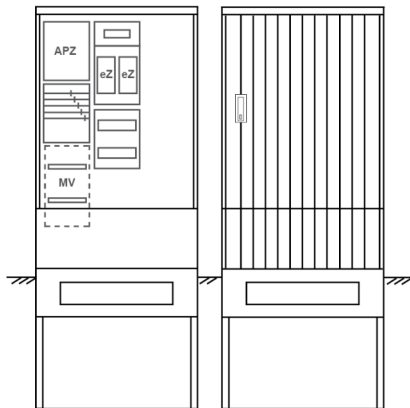

Zähleranschlussssäule PEZ32-1263 Maße:820x2000x280

Artikelnummer: PEZ32-1263

Zähleranschlussssäule für den Außenbereich mit Regendach,
Schutzart IP44, Schutzklasse II,
RAL 7035,
BxHxT[mm]=
820x2000x280, Türverschluss mit Schwenkhebel für zwei Profilhalbzylinder,
Türanschlag wechselbar,
Sockel an Schrank montiert,
Kabeltragschiene höhenverstellbar,
Aufstellung mehrerer Gehäuse möglich,
fertig verdrahtet,
Bestückt mit:2x Zähler, Leerfeld, TN/TNC, 5pol., eHZ (elektronischer Zähler), APZ

| | |
|---------------------------------|--|
| Artikelnummer: | PEZ32-1263 |
| EAN: | 4251500291368 |
| Zolltarifnummer: | 85371098 |
| Preisgruppe: | P |
| Abmessungen [mm]: | 820x2000x280 |
| Material: | glasfaserverstärktem Polyester (SMC) |
| Farbton: | RAL 7035 |
| Schutzart: | IP44 |
| Schutzklasse: | II |
| Befestigungsart Gehäuse: | Standmontage auf Sockel, zum eingraben |
| Schließart: | Schwenkhebel für 2 Profilhalbzylinder |
| Geschäumte Türdichtung: | nein |
| Kabeleinführung: | unten |
| Krantransport möglich: | nein |