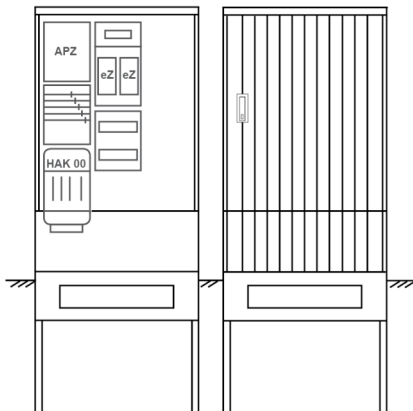

Zähleranschluss säule PEZ32-1261 Maße:820x2000x280

Artikelnummer: PEZ32-1261

Zähleranschluss säule für den Außenbereich mit Regendach,
Schutzart IP44, Schutzklasse II,
RAL 7035,
BxHxT[mm]=
820x2000x280, Türverschluss mit Schwenkhebel für zwei Profilhalbzylinder,
Türanschlag wechselbar,
Sockel an Schrank montiert,
Kabeltragschiene höhenverstellbar,
Aufstellung mehrerer Gehäuse möglich,
fertig verdrahtet,
Bestückt mit:2x Zähler, Leerfeld, TN/TNC, 5pol., HAK eingebaut, eHZ (elektronischer Zähler),
APZ

Artikelnummer:	PEZ32-1261
EAN:	4251500291351
Zolltarifnummer:	85371098
Preisgruppe:	P
Abmessungen [mm]:	820x2000x280
Material:	glasfaserverstärktem Polyester (SMC)
Farbton:	RAL 7035
Schutzart:	IP44
Schutzklasse:	II
Befestigungsart Gehäuse:	Standmontage auf Sockel, zum eingraben
Schließart:	Schwenkhebel für 2 Profilhalbzylinder
Geschäumte Türdichtung:	nein
Kabeleinführung:	unten
Krantransport möglich:	nein