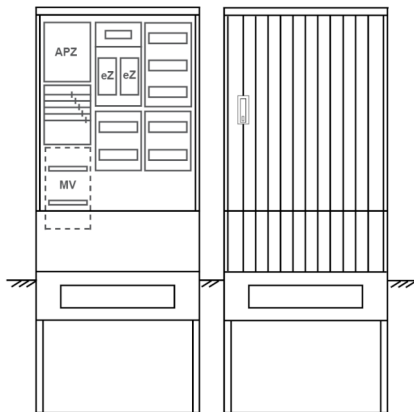

Zähleranschlussssäule PEZ32-1259 Maße:820x2000x280

Artikelnummer: PEZ32-1259

Zähleranschlussssäule für den Außenbereich mit Regendach,
Schutzart IP44, Schutzklasse II,
RAL 7035,
BxHxT[mm]=
820x2000x280, Türverschluss mit Schwenkhebel für zwei Profilhalbzylinder,
Türanschlag wechselbar,
Sockel an Schrank montiert,
Kabeltragschiene höhenverstellbar,
Aufstellung mehrerer Gehäuse möglich,
fertig verdrahtet,
Bestückt mit:2x Zähler, Verteilerfeld, TN/TNC, 5pol., eHZ (elektronischer Zähler), APZ

Artikelnummer:	PEZ32-1259
EAN:	4251500291344
Zolltarifnummer:	85371098
Preisgruppe:	P
Abmessungen [mm]:	820x2000x280
Material:	glasfaserverstärktem Polyester (SMC)
Farbton:	RAL 7035
Schutzart:	IP44
Schutzklasse:	II
Befestigungsart Gehäuse:	Standmontage auf Sockel, zum eingraben
Schließart:	Schwenkhebel für 2 Profilhalbzylinder
Geschäumte Türdichtung:	nein
Kabeleinführung:	unten
Krantransport möglich:	nein