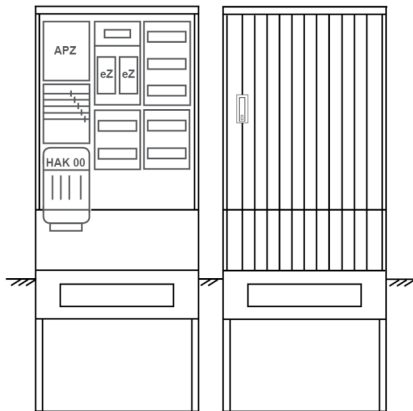

## Zähleranschluss säule PEZ32-1257 Maße:820x2000x280

Artikelnummer: PEZ32-1257

Zähleranschluss säule für den Außenbereich mit Regendach,  
Schutzart IP44, Schutzklasse II,  
RAL 7035,  
BxHxT[mm]=  
820x2000x280, Türverschluss mit Schwenkhebel für zwei Profilhalbzylinder,  
Türanschlag wechselbar,  
Sockel an Schrank montiert,  
Kabeltragschiene höhenverstellbar,  
Aufstellung mehrerer Gehäuse möglich,  
fertig verdrahtet,  
Bestückt mit:2x Zähler, Verteilerfeld, Medienfeld, TN/TNC, 5pol., HAK eingebaut, eHZ  
(elektronischer Zähler), APZ

<b>Artikelnummer:</b>	PEZ32-1257
<b>EAN:</b>	4251500291337
<b>Zolltarifnummer:</b>	85371098
<b>Preisgruppe:</b>	P
<b>Abmessungen [mm]:</b>	820x2000x280
<b>Material:</b>	glasfaserverstärktem Polyester (SMC)
<b>Farbton:</b>	RAL 7035
<b>Schutzart:</b>	IP44
<b>Schutzklasse:</b>	II
<b>Befestigungsart Gehäuse:</b>	Standmontage auf Sockel, zum eingraben
<b>Schließart:</b>	Schwenkhebel für 2 Profilhalbzylinder
<b>Geschäumte Türdichtung:</b>	nein
<b>Kabeleinführung:</b>	unten
<b>Krantransport möglich:</b>	nein