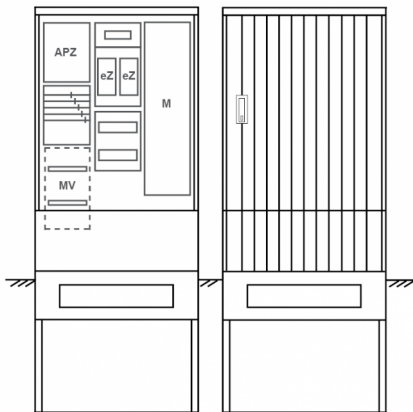

## Zähleranschlussssäule PEZ32-1255 Maße:820x2000x280

Artikelnummer: PEZ32-1255

Zähleranschlussssäule für den Außenbereich mit Regendach,  
Schutzart IP44, Schutzklasse II,  
RAL 7035,  
BxHxT[mm]=  
820x2000x280, Türverschluss mit Schwenkhebel für zwei Profilhalbzylinder,  
Türanschlag wechselbar,  
Sockel an Schrank montiert,  
Kabeltragschiene höhenverstellbar,  
Aufstellung mehrerer Gehäuse möglich,  
fertig verdrahtet,  
Bestückt mit:2x Zähler, Medienfeld, TN/TNC, 5pol., eHZ (elektronischer Zähler), APZ

<b>Artikelnummer:</b>	PEZ32-1255
<b>EAN:</b>	4251500291320
<b>Zolltarifnummer:</b>	85371098
<b>Preisgruppe:</b>	P.1
<b>Abmessungen [mm]:</b>	820x2000x280
<b>Material:</b>	glasfaserverstärktem Polyester (SMC)
<b>Farbton:</b>	RAL 7035
<b>Schutzart:</b>	IP44
<b>Schutzklasse:</b>	II
<b>Befestigungsart Gehäuse:</b>	Standmontage auf Sockel, zum eingraben
<b>Schließart:</b>	Schwenkhebel für 2 Profilhalbzylinder
<b>Geschäumte Türdichtung:</b>	nein
<b>Kabeleinführung:</b>	unten
<b>Krantransport möglich:</b>	nein