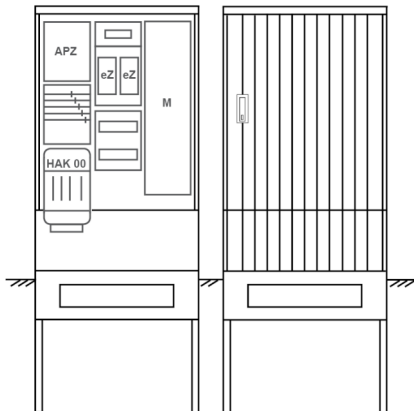

Zähleranschlussssäule PEZ32-1253 Maße:820x2000x280

Artikelnummer: PEZ32-1253

Zähleranschlussssäule für den Außenbereich mit Regendach,
Schutzart IP44, Schutzklasse II,
RAL 7035,
BxHxT[mm]=
820x2000x280, Türverschluss mit Schwenkhebel für zwei Profilhalbzylinder,
Türanschlag wechselbar,
Sockel an Schrank montiert,
Kabeltragschiene höhenverstellbar,
Aufstellung mehrerer Gehäuse möglich,
fertig verdrahtet,
Bestückt mit:2x Zähler, TN/TNC, 5pol., HAK eingebaut, eHZ (elektronischer Zähler), APZ

Artikelnummer:	PEZ32-1253
EAN:	4251500291313
Zolltarifnummer:	85371098
Preisgruppe:	P
Abmessungen [mm]:	820x2000x280
Material:	glasfaserverstärktem Polyester (SMC)
Farbton:	RAL 7035
Schutzart:	IP44
Schutzklasse:	II
Befestigungsart Gehäuse:	Standmontage auf Sockel, zum eingraben
Schließart:	Schwenkhebel für 2 Profilhalbzylinder
Geschäumte Türdichtung:	nein
Kabeleinführung:	unten
Krantransport möglich:	nein