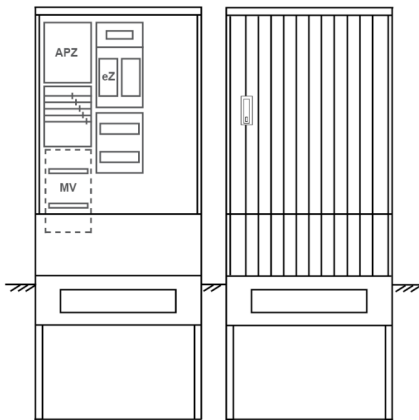

## Zähleranschluss säule PEZ32-1251 Maße:820x2000x280

Artikelnummer: PEZ32-1251

Zähleranschluss säule für den Außenbereich mit Regendach,  
Schutzart IP44, Schutzklasse II,  
RAL 7035,  
BxHxT[mm]=  
820x2000x280, Türverschluss mit Schwenkhebel für zwei Profilhalbzylinder,  
Türanschlag wechselbar,  
Sockel an Schrank montiert,  
Kabeltragschiene höhenverstellbar,  
Aufstellung mehrerer Gehäuse möglich,  
fertig verdrahtet,  
Bestückt mit: 1x Zähler, Leerfeld, TN/TNC, 5pol., eHZ (elektronischer Zähler), TSG als  
Modular, APZ

<b>Artikelnummer:</b>	PEZ32-1251
<b>EAN:</b>	4251500291306
<b>Zolltarifnummer:</b>	85371098
<b>Preisgruppe:</b>	P
<b>Abmessungen [mm]:</b>	820x2000x280
<b>Material:</b>	glasfaserverstärktem Polyester (SMC)
<b>Farbton:</b>	RAL 7035
<b>Schutzart:</b>	IP44
<b>Schutzklasse:</b>	II
<b>Befestigungsart Gehäuse:</b>	Standmontage auf Sockel, zum eingraben
<b>Schließart:</b>	Schwenkhebel für 2 Profilhalbzylinder
<b>Geschäumte Türdichtung:</b>	nein
<b>Kabeleinführung:</b>	unten
<b>Krantransport möglich:</b>	nein