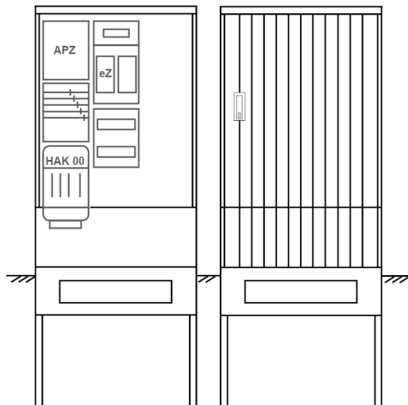

Zähleranschlussssäule PEZ32-1249 Maße:820x2000x280

Artikelnummer: PEZ32-1249

Zähleranschlussssäule für den Außenbereich mit Regendach,
Schutzart IP44, Schutzklasse II,
RAL 7035,
BxHxT[mm]=
820x2000x280, Türverschluss mit Schwenkhebel für zwei Profilhalbzylinder,
Türanschlag wechselbar,
Sockel an Schrank montiert,
Kabeltragschiene höhenverstellbar,
Aufstellung mehrerer Gehäuse möglich,
fertig verdrahtet,
Bestückt mit:1x Zähler, Leerfeld, TN/TNC, 5pol., HAK eingebaut, eHZ (elektronischer Zähler),
TSG als Modular, APZ

Artikelnummer:	PEZ32-1249
EAN:	4251500291290
Zolltarifnummer:	85371098
Preisgruppe:	P
Abmessungen [mm]:	820x2000x280
Material:	glasfaserverstärktem Polyester (SMC)
Farbton:	RAL 7035
Schutzart:	IP44
Schutzklasse:	II
Befestigungsart Gehäuse:	Standmontage auf Sockel, zum eingraben
Schließart:	Schwenkhebel für 2 Profilhalbzylinder
Geschäumte Türdichtung:	nein
Kabeleinführung:	unten
Krantransport möglich:	nein