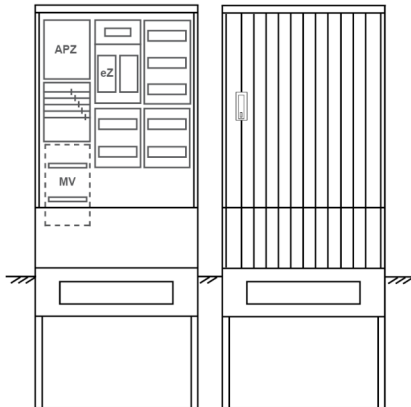

Zähleranschlussssäule PEZ32-1247 Maße:820x2000x280

Artikelnummer: PEZ32-1247

Zähleranschlussssäule für den Außenbereich mit Regendach,
Schutzart IP44, Schutzklasse II,
RAL 7035,
BxHxT[mm]=
820x2000x280, Türverschluss mit Schwenkhebel für zwei Profilhalbzylinder,
Türanschlag wechselbar,
Sockel an Schrank montiert,
Kabeltragschiene höhenverstellbar,
Aufstellung mehrerer Gehäuse möglich,
fertig verdrahtet,
Bestückt mit: 1x Zähler, Verteilerfeld, TN/TNC, 5pol., eHZ (elektronischer Zähler), TSG als
Modular, APZ

Artikelnummer:	PEZ32-1247
EAN:	4251500291283
Zolltarifnummer:	85371098
Preisgruppe:	P
Abmessungen [mm]:	820x2000x280
Material:	glasfaserverstärktem Polyester (SMC)
Farbton:	RAL 7035
Schutzart:	IP44
Schutzklasse:	II
Befestigungsart Gehäuse:	Standmontage auf Sockel, zum eingraben
Schließart:	Schwenkhebel für 2 Profilhalbzylinder
Geschäumte Türdichtung:	nein
Kabeleinführung:	unten
Krantransport möglich:	nein